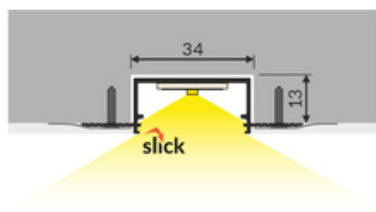

LED PROFILE VARIO30-04 ACDE-9 2000 ANOD.

Spackle in

Architectural

Lighting

	<ul style="list-style-type: none">  EU industrial designs  CE  Made in Poland 	 <p style="text-align: center;">Buy product</p>
-----------------------------------------------------------------------------------	-------------------------------------------------------------------------------------------------------------------------------------------------------------------------------------------------------------------------------------------------------------------------------------------------------------------------------------------------------------------	------------------------------------------------------------------------------------------------------------------------------------