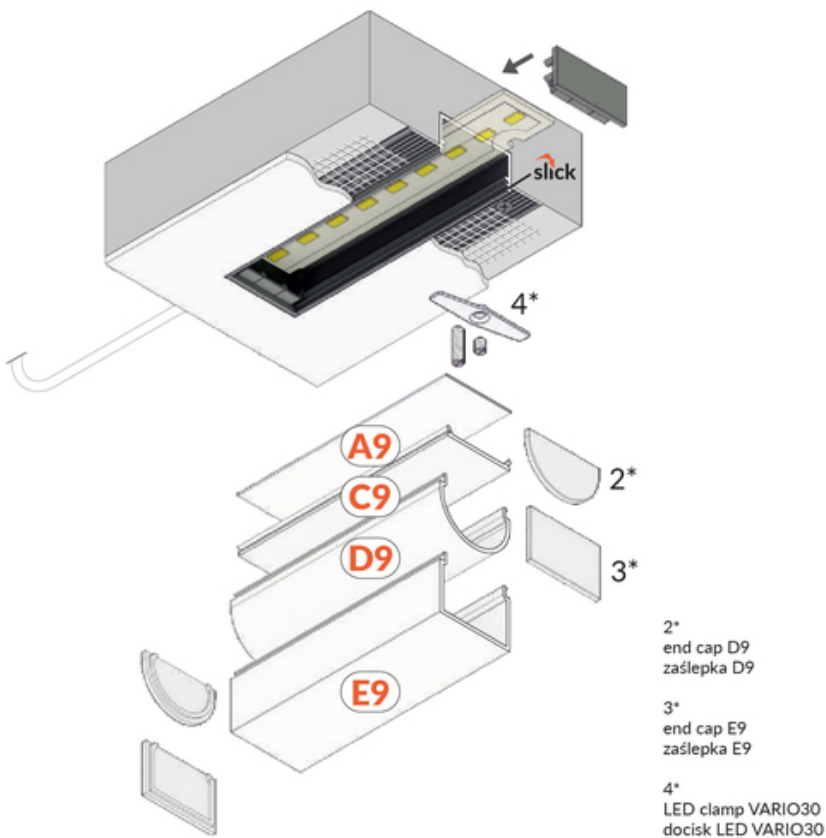

LED PROFILE VARIO30-04 ACDE-9 2000 ANOD.

Spackle in

Architectural

Lighting

	<ul style="list-style-type: none">  EU industrial designs  CE  Made in Poland 	 <p style="text-align: center;">Buy product</p>
-----------------------------------------------------------------------------------	-------------------------------------------------------------------------------------------------------------------------------------------------------------------------------------------------------------------------------------------------------------------------------------------------------------------------------------------------------------------	------------------------------------------------------------------------------------------------------------------------------------

Basic Informations

EAN: 5901597240167
 Index: V3140020
 Material: aluminium
 Color: anodized
 Length [mm]: 2000
 Weight [kg]: 0.612
 Net weight [kg]: 0.029
 Country of origin: PL

Measurement unit: qty
 Product packaging dimensions [mm]: 2000 x 63,4 x 15,9
 Bulk packing [qty]: 20
 Master packaging type: Bulk
 Product with gross packaging weight [kg]: 12.24