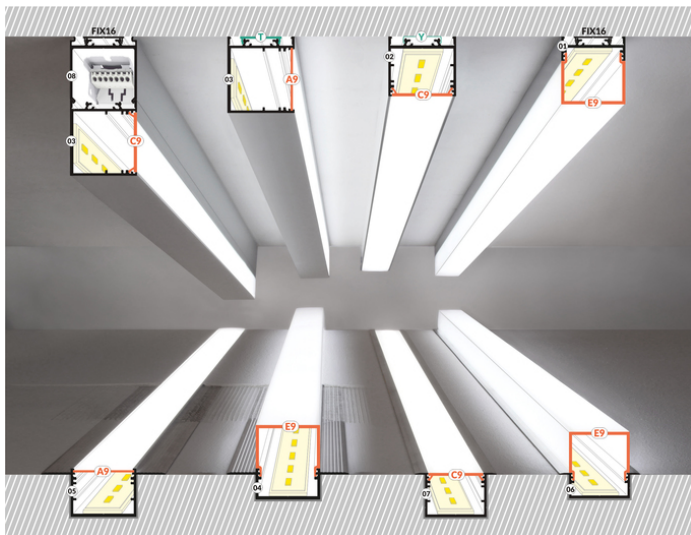

LED PROFILE VARIO30-04 ACDE-9 2000 ANOD.

Spackle in

Architectural

Lighting

	<ul style="list-style-type: none">  EU industrial designs  CE  Made in Poland 	 <p style="text-align: center;">Buy product</p>
-----------------------------------------------------------------------------------	-------------------------------------------------------------------------------------------------------------------------------------------------------------------------------------------------------------------------------------------------------------------------------------------------------------------------------------------------------------------	------------------------------------------------------------------------------------------------------------------------------------