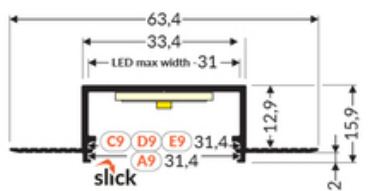

LED PROFILE VARIO30-04 ACDE-9 2000 ANOD.

Spackle in

Architectural

Lighting

	<ul style="list-style-type: none">  EU industrial designs  CE  Made in Poland 	 <p style="text-align: center;">Buy product</p>
-----------------------------------------------------------------------------------	-------------------------------------------------------------------------------------------------------------------------------------------------------------------------------------------------------------------------------------------------------------------------------------------------------------------------------------------------------------------	------------------------------------------------------------------------------------------------------------------------------------

Basic Informations

EAN: 5901597240167
 Index: V3140020
 Material: aluminium
 Color: anodized
 Length [mm]: 2000
 Weight [kg]: 0.612
 Net weight [kg]: 0.029
 Country of origin: PL

Measurement unit: qty
 Product packaging dimensions [mm]: 2000 x 63,4 x 15,9
 Bulk packing [qty]: 20
 Master packaging type: Bulk
 Product with gross packaging weight [kg]: 12.24